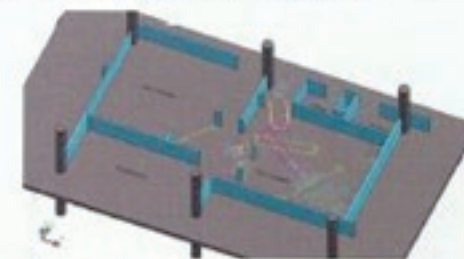

# ARCHITECTURE HOSPITALIERE

LE MAGAZINE DES ACTEURS DE L'HÔPITAL DE DEMAIN

**APHM – Bâtiment médico-technique de la Timone :  
haute technologie centrée sur l'urgence**

- Structure porteuse type rail Halfen
- Renfort de dalle (étude et réalisation)
- Radioprotection nouvelle norme NFC 15-160 (étude et réalisation)
- Rénovation bloc opératoire et imagerie
- Mobilier inox sur mesure